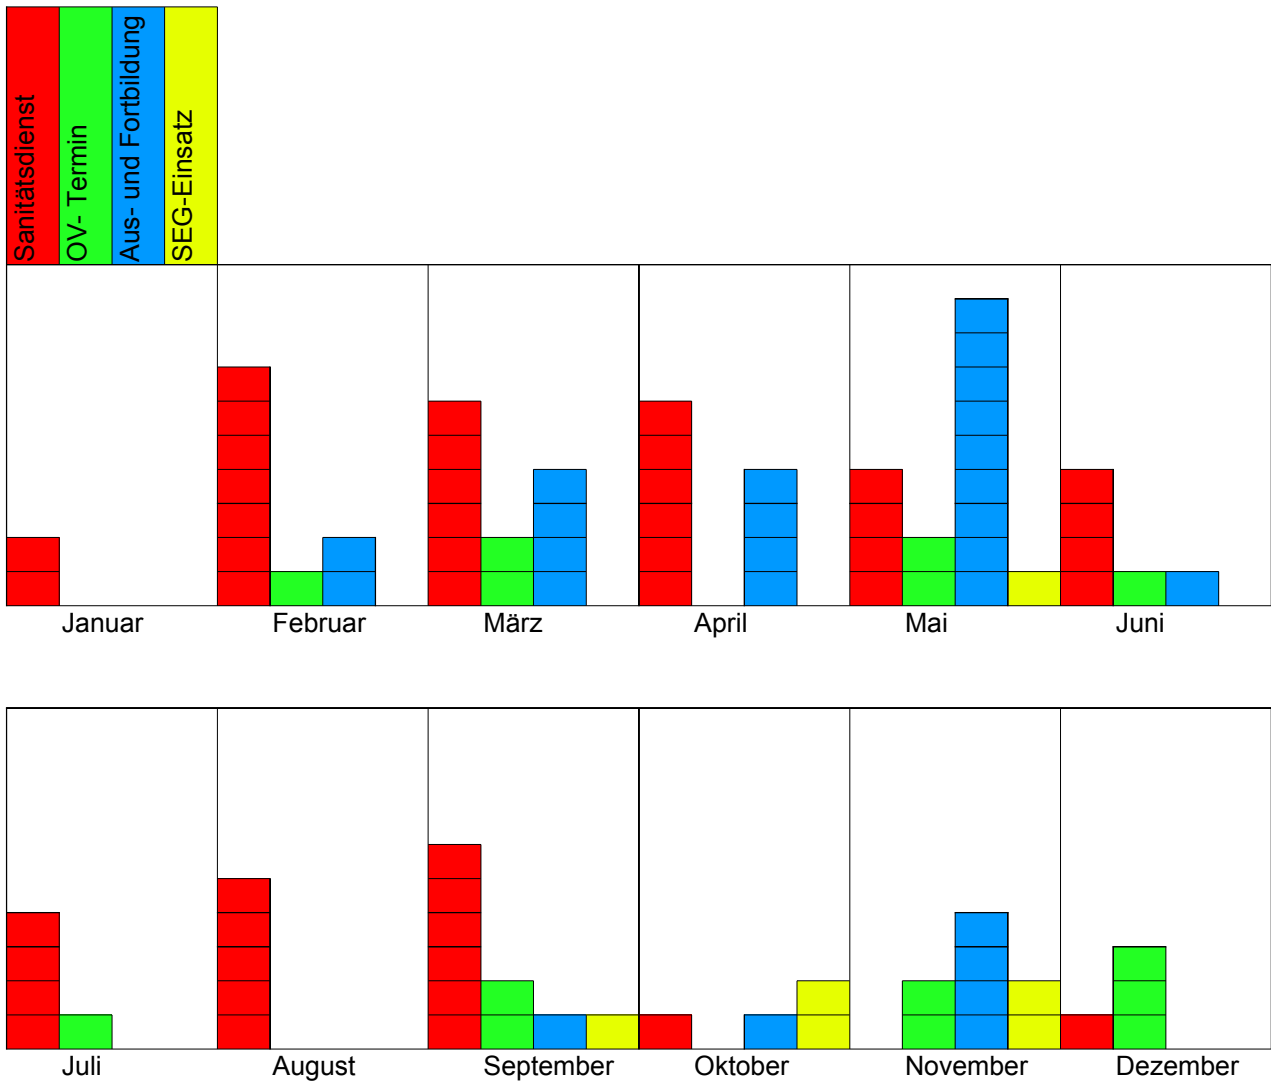

Dienstverteilung 2006 (Bereitschaft)

Ortsverein Lambrecht

Stand: 26.12.06